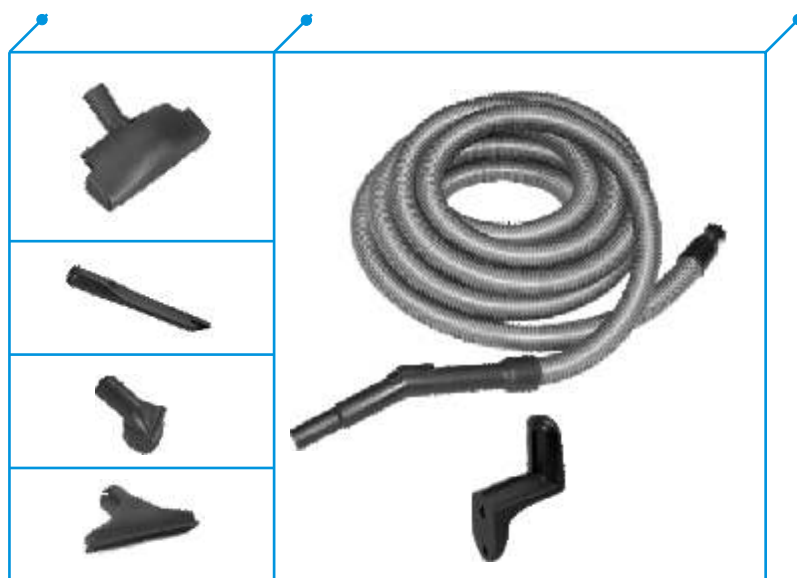

Zestaw do sprz tania Elektrokomfort

Zestaw ElektroKomfort zawiera standardowo wagi tki o długości 9 metrów wyposażony w lekki uchwyt pozwalający na sterowanie odkurzaczem bez konieczności wkładania lub wyjmowania waga z gniazda ssawnego. Na życzenie zestaw ten może być dostępny z wagami tki o długości odpowiednio 7,5; 9,0; 10,5; 12,0 i 15,0 metrów. Podstawowy zestaw ssawek zapewnia pełną funkcjonalność sprz tania popularnych rodzajów powierzchni.

Wagi tki z uchwytem

Ssawka podstawowa

Ssawka szczelinowa

Ssawka do zbierania kurzu

Ssawka do wykładzin

Nakładka na ssawkę do wykładzin

Rura teleskopowa

Uchwyt do wieszania wagi tkiego

Zestaw do sprz tania EKO

Zestaw Eko, to funkcjonalne minimum niezbędne przy użytkowaniu odkurzacza centralnego, zawiera wagi tki o długości 9 mb, zestaw podstawowych ssawek oraz komfortową rurę teleskopową o regulowanej długości. Komplet uzupełnia wieszak na wagi tki oraz torba z kieszeniami na ssawki i akcesoria.